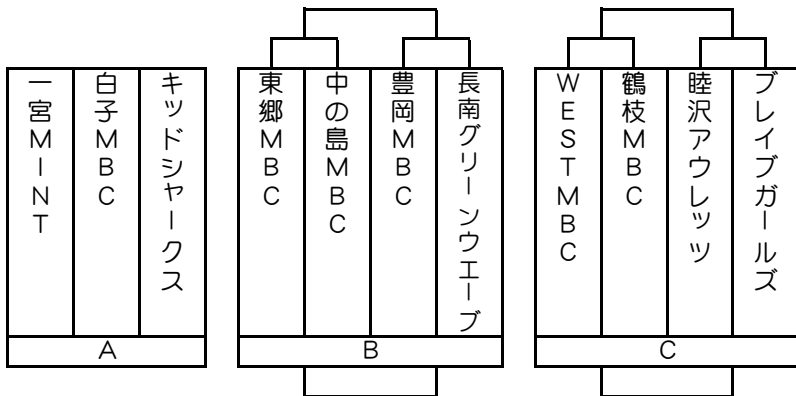

平成29年度 長生ミニバスケットボール連盟 荒波カップ 組み合わせ・タイムスケジュール

平成29年9月2日(土) 茂原西小学校・茂原市民体育館
平成29年9月3日(日) 一宮町GSSセンター

〇男子

9月2日(土) 茂原西小学校	①	②	③	④	⑤
9月3日(日) 一宮町GSSセンター	一宮	白子	睦沢	キッド	WEST
① 一宮MINT KID'S		①	A-2	③	A-4
② 白子MBC			A-6	B-4	④
③ 睦沢アウレツ				⑤	②
④ キッドシャークス					B-2
⑤ WEST MBC					

9月2日(土) 茂原西小学校

時間	対戦	審判	TO
① 9:00~	一宮 - 白子	睦沢 キッド	キッド
② 10:00~	WEST - 睦沢	一宮 白子	白子
③ 11:00~	キッド - 一宮	WEST 睦沢	睦沢
④ 12:00~	白子 - WEST	キッド 一宮	一宮
⑤ 13:00~	睦沢 - キッド	白子 WEST	WEST

9月3日(日) 一宮町GSSセンター

時間	対戦	審判
A-2 10:00~	一宮 - 睦沢	2日目対戦表参照
B-2 10:00~	キッド - WEST	
A-4 12:00~	WEST - 一宮	
B-4 12:00~	白子 - キッド	
B-6 14:00~	睦沢 - 白子	

<1日目・2日目男女共通>

- 1Q6分の 6-(1)6-(5)-6-(1)-6 で行う。同点の場合は延長戦を行う。延長戦は2分の休息後に3分間行う。勝敗が決まるまで繰り返し行う。
- 前の試合が延びて、試合の開始予定時刻を過ぎた場合は前試合の終了直後から10分前として次の試合を行う。

〇女子 1日目

9月2日(土) 茂原市民体育館

時間	Aコート				Bコート			
	対戦	審判	TO	対戦	審判	TO		
① 9:00~	一宮MINT 白子MBC	睦沢アウレツ 鶴枝MBC	キッドシャークス	①				
② 10:00~	東郷MBC 中の島MBC	一宮MINT 白子MBC	一宮MINT	②	豊岡MBC 長南グリーンウエーブ	キッドシャークス プレイブガールズ 白子MBC		
③ 11:00~	WESTMBC 鶴枝MBC	東郷MBC 中の島MBC	A②勝	③	睦沢アウレツ プレイブガールズ	豊岡MBC 長南グリーンウエーブ B②勝		
④ 12:00~	白子MBC キッドシャークス	WESTMBC 一宮MINT	A③勝	④	A②負 B②負	A③負 B③負 B③勝		
⑤ 13:00~	A②勝 B②勝	白子MBC キッドシャークス	A②負	⑤	A③負 B③負	A③勝 B③勝 B②負		
⑥ 14:00~	キッドシャークス 一宮MINT	A②勝 B②勝	A③負	⑥	A③勝 B③勝	A②負 B②負 B③負		

- Aコート・Bコート 毎試合開始時間を合わせてスタートする。
- Aブロック、勝率が同じ場合は、次の通り決める。
  ①ゴールアベレージ(総得点÷総失点) ②得失点差 ③総得点 ④コーチによる抽選
- B・Cブロックは、次の通り順位を決める。2勝チームを1位とする。2位チームは、1勝1敗の該当チームでの ①直接対戦で勝っているチーム ②1位チームと該当チームとの試合による
  1)ゴールアベレージ(総得点÷総失点) 2)得失点差 3)総得点

〇2日目

1位ブロック			2位ブロック		
A1位	B1位	C1位	A2位	B2位	C2位
あ	い	う	え	お	か

一宮町GSSセンター

*2日目の審判は、割当になりますので審判員の方はご協力お願いします。

9月3日(日) 一宮町GSSセンター

時間	Aコート			Bコート		
	対戦	審判	TO	対戦	審判	TO
① 9:00~	あ - い	割当	う	① え - お	割当	か
② 10:00~	一宮 - 睦沢		あ	② キッド - WEST		白子
③ 11:00~	い - う		睦沢	③ お - か		え
④ 12:00~	WEST - 一宮		い	④ 白子 - キッド		お
⑤ 13:00~	う - あ		WEST	⑤ か - え		キッド
⑥ 14:00~	睦沢 - 白子		一宮			

- 勝敗が同じ場合は、次の順番で決める。
  ①ゴールアベレージ(総得点÷総失点) ②得失点差 ③総得点 ④コーチによる抽選